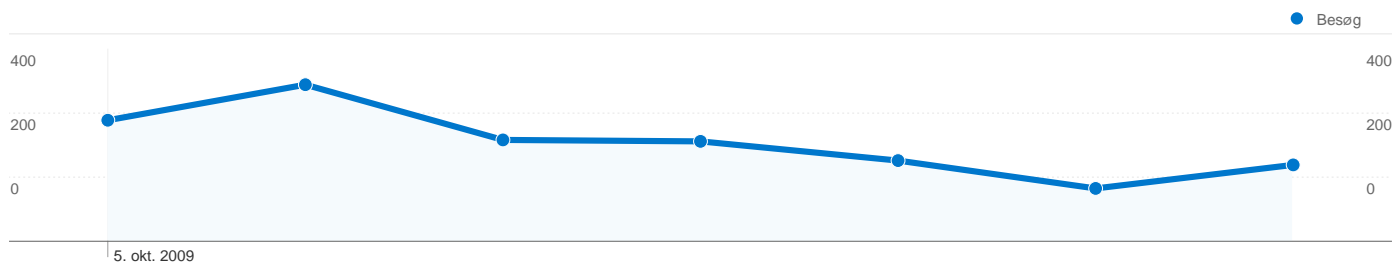

Alle trafikklider har sendt i alt 1.434 besøg

98,95 % Direkte trafik

0,49 % Henvisningswebsteder

0,56 % Søgmaskiner

- Direkte trafik
  1.419,00 (98,95 %)
- Søgmaskiner
  8,00 (0,56 %)
- Henvisningswebsteder
  7,00 (0,49 %)

Topplacerede trafikklider

Kilder	Besøg	% besøg	Søgeord	Besøg	% besøg
(direct) ((none))	1.419	98,95 %	roskilde shopping	3	37,50 %
google (organic)	8	0,56 %	adresseskift netborger	1	12,50 %
eniro.dk (referral)	6	0,42 %	bestil frimærker	1	12,50 %
find.tdconline.dk (referral)	1	0,07 %	holbæk og omegn turist	1	12,50 %
			shopping i roskilde	1	12,50 %