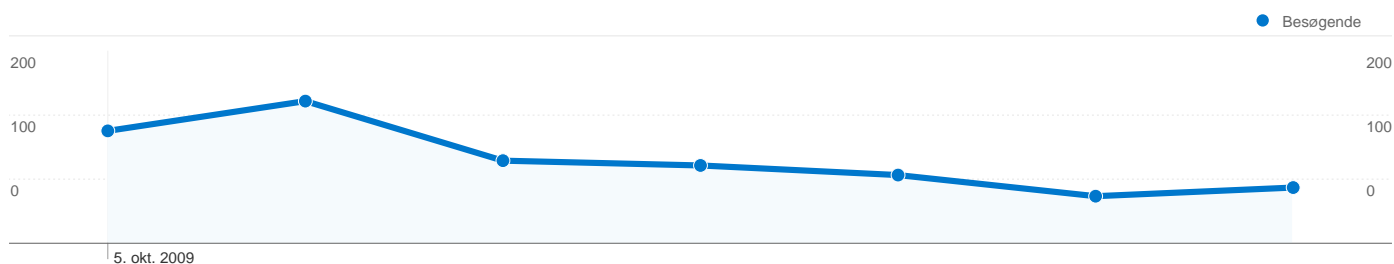

Brug af webstedet

1.434 Besøg

83,47 % Afvisningsprocent

1.814 Sidevisninger

00:01:11 Gennemsnitligt tidsforbrug på webstedet

1,26 Sider/besøg

16,25 % % nye besøg

Oversigt over besøgende

Besøgende
345

Kortoverløjring world

Oversigt over trafikklider

- **Direkte trafik**
1.419,00 (98,95 %)
- **Søgmaskiner**
8,00 (0,56 %)
- **Henvisningswebsteder**
7,00 (0,49 %)

Indholdsoversigt

Sider	Sidevisninger	% Sidevisninger
/dk/velkommen.asp	1.720	94,82 %
/dk/roskilde.asp	30	1,65 %
/dk/holbaek.asp	21	1,16 %
/dk/soeg_lokalt.asp	19	1,05 %
/dk/selvbetjening.asp	7	0,39 %

345 personer besøgte dette websted

1.434 Besøg

345 Absolut entydige besøgende

1.814 Sidevisninger

1,26 Gennemsnit af sidevisninger

00:01:11 Tidsforbrug på webstedet

83,47 % Afvisningsprocent

16,25 % Nye besøg

1.434 besøg kom fra 4 lande/områder

Brug af webstedet

Land/Område	Besøg	Sider/besøg	Gennemsnitlig tidsforbrug på webstedet	% nye besøg	Afvisningsprocent
Besøg 1.434 % af det samlede websted: 100,00 %	Sider/besøg 1,26 Gennemsnit for websted: 1,26 (0,00 %)	Gennemsnitlig tidsforbrug på webstedet 00:01:11 Gennemsnit for websted: 00:01:11 (0,00 %)	% nye besøg 16,25 % Gennemsnit for websted: 16,25 % (0,00 %)	Afvisningsprocent 83,47 % Gennemsnit for websted: 83,47 % (0,00 %)	
Denmark	1.430	1,27	00:01:11	16,08 %	83,50 %
Norway	2	1,50	00:04:56	50,00 %	50,00 %
Sweden	1	1,00	00:00:00	100,00 %	100,00 %
Spain	1	1,00	00:00:00	100,00 %	100,00 %