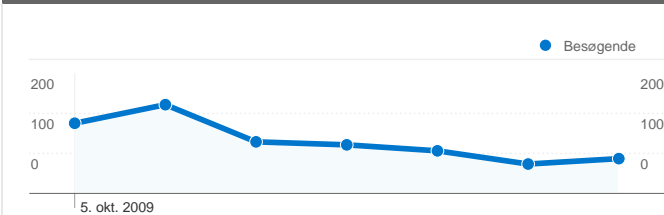

Brug af webstedet

1.434 Besøg

83,47 % Afvisningsprocent

1.814 Sidevisninger

00:01:11 Gennemsnitligt tidsforbrug på webstedet

1,26 Sider/besøg

16,25 % % nye besøg

Oversigt over besøgende

Besøgende
345

Kortoverløjring world

Oversigt over trafikklider

- **Direkte trafik**
1.419,00 (98,95 %)
- **Søgmaskiner**
8,00 (0,56 %)
- **Henvisningswebsteder**
7,00 (0,49 %)

Indholdsoversigt

Sider	Sidevisninger	% Sidevisninger
/dk/velkommen.asp	1.720	94,82 %
/dk/roskilde.asp	30	1,65 %
/dk/holbaek.asp	21	1,16 %
/dk/soeg_lokalt.asp	19	1,05 %
/dk/selvbetjening.asp	7	0,39 %

345 personer besøgte dette websted

1.434 Besøg

345 Absolut entydige besøgende

1.814 Sidevisninger

1,26 Gennemsnit af sidevisninger

00:01:11 Tidsforbrug på webstedet

83,47 % Afvisningsprocent

16,25 % Nye besøg

1.434 besøg kom fra 4 lande/områder

Brug af webstedet

Land/Område	Besøg	Sider/besøg	Gennemsnitlig tidsforbrug på webstedet	% nye besøg	Afvisningsprocent
Besøg 1.434 % af det samlede websted: 100,00 %	Sider/besøg 1,26 Gennemsnit for websted: 1,26 (0,00 %)	Gennemsnitlig tidsforbrug på webstedet 00:01:11 Gennemsnit for websted: 00:01:11 (0,00 %)	% nye besøg 16,25 % Gennemsnit for websted: 16,25 % (0,00 %)	Afvisningsprocent 83,47 % Gennemsnit for websted: 83,47 % (0,00 %)	
Denmark	1.430	1,27	00:01:11	16,08 %	83,50 %
Norway	2	1,50	00:04:56	50,00 %	50,00 %
Sweden	1	1,00	00:00:00	100,00 %	100,00 %
Spain	1	1,00	00:00:00	100,00 %	100,00 %