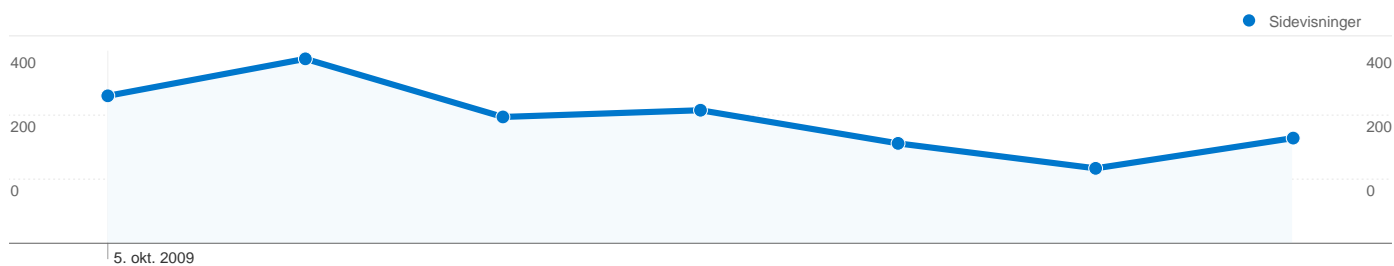

Siderne på dette websted er blevet vist 1.814 gange i alt

1.814 Sidevisninger

1.450 Unikke visninger

83,47 % Afvisningsprocent

Topindhold

Sider	Sidevisninger	% Sidevisninger
/dk/velkommen.asp	1.720	94,82 %
/dk/roskilde.asp	30	1,65 %
/dk/holbaek.asp	21	1,16 %
/dk/soeg_lokalt.asp	19	1,05 %
/dk/selvbetjening.asp	7	0,39 %